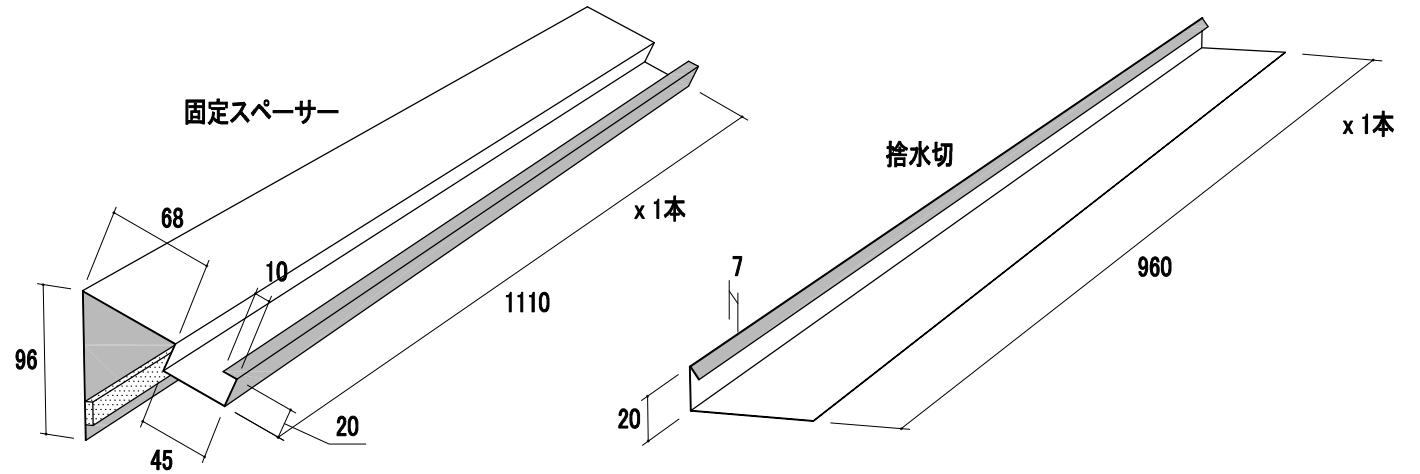

製品図

品番	品名	タイプ	有効開口面積	有効天井面積
YY4042BS	ベガフラットスリムBSplus	3尺	108cm ² /本	17.28m ² /本

固定スペーサー用ビス

本体用ビス

ベガフラットスリムBSII 3尺
(YY4042BS)

改訂	材質	日付	縮尺	品名	承認	作図	
	ガルバリウムカラー鋼板	2023.11.01	S=1/4	ベガフラットスリムBSplus			
	板厚	図面No	長さ	品番	塚本		
	0.35mm		1110mm	YY4042BS			