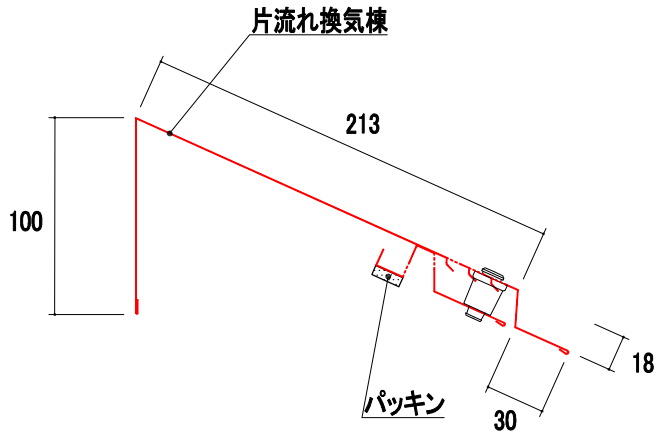

製品図

品番	品名	タイプ	有効開口面積	有効天井面積
YY4042BS	ベガフラットスリムBSplus	3尺	108cm ² /本	17.28m ² /本

固定スペーサー用ビス

本体用ビス

ベガフラットスリムBSII 3尺
(YY4042BS)

改訂	材質	日付	縮尺	品名	承認	作図	
	ガルバリウムカラー鋼板	2023.11.01	S=1/4	ベガフラットスリムBSplus			
	板厚	図面No	長さ	品番	塚本		
	0.35mm		1110mm	YY4042BS			