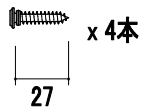

製品図

品番	品名	タイプ	有効開口面積	有効天井面積
YY4042BS	ベガフラットスリムBSplus	3尺	108cm ² /本	17.28m ² /本

固定スペーサー用ビス

本体用ビス

ベガフラットスリムBSII 3尺
(YY4042BS)

改訂	材質	日付	縮尺	品名	承認	作図	
	ガルバリウムカラー鋼板	2023.11.01	S=1/4	ベガフラットスリムBSplus			
	板厚	図面No	長さ	品番	塚本		
	0.35mm		1110mm	YY4042BS			