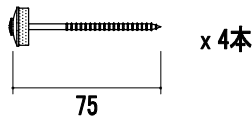

製品図

品番	品名	タイプ	有効開口面積	有効天井面積
YY4042BS	ベガフラットスリムBSplus	3尺	108cm ² /本	17.28m ² /本

固定スペーサー用ビス

本体用ビス

ベガフラットスリムBSII 3尺
(YY4042BS)

改訂	材質	日付	縮尺	品名	承認	作図	
	ガルバリウムカラー鋼板	2023.11.01	S=1/4	ベガフラットスリムBSplus			
	板厚	図面No	長さ	品番	塚本		
	0.35mm		1110mm	YY4042BS			