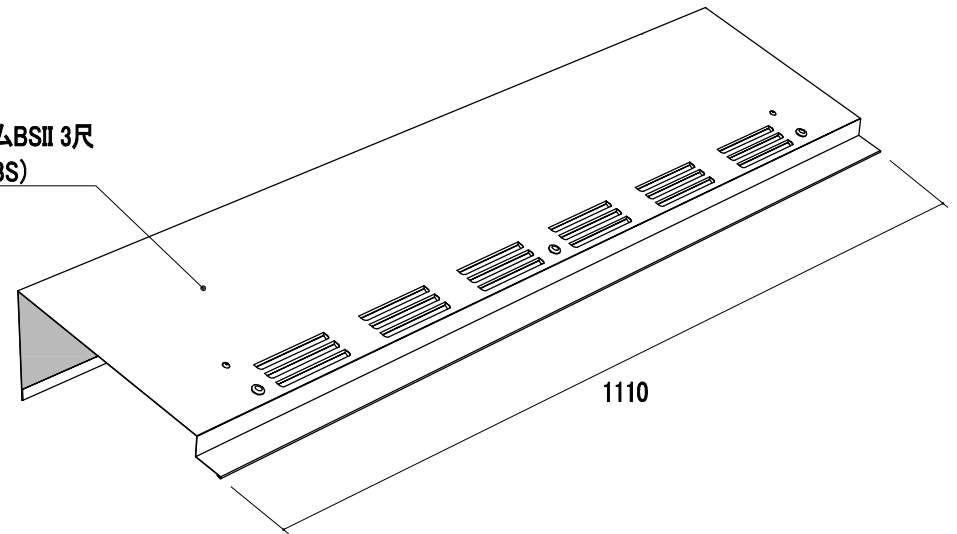

製品図

品番	品名	タイプ	有効開口面積	有効天井面積
YY4042BS	ベガフラットスリムBSplus	3尺	108cm ² /本	17.28m ² /本

固定スペーサー用ビス

本体用ビス

ベガフラットスリムBSII 3尺
(YY4042BS)

改訂	材質	日付	縮尺	品名	承認	作図	
	ガルバリウムカラー鋼板	2023.11.01	S=1/4	ベガフラットスリムBSplus			
	板厚	図面No	長さ	品番	塚本		
	0.35mm		1110mm	YY4042BS			